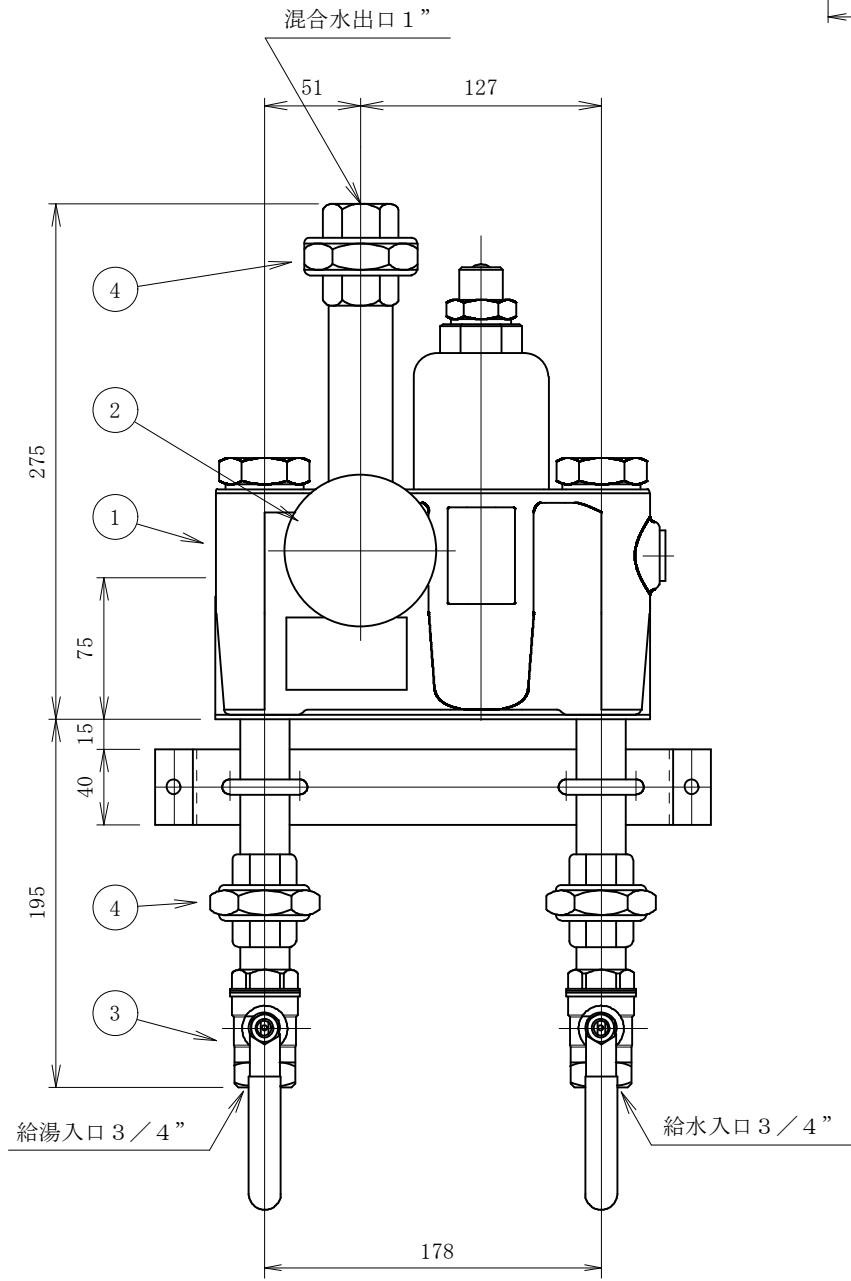

取付プレート穴位置 (S : 1 / 5)

4	ユニオン	3	SUS		
3	ボール弁	2	B s 他	R250-20A	
2	温度計	1	B s 他		緊急シャワー用サーモスタットミキシングバルブ
1	ミキシングバルブ	1	B C 他	EFX25	ナビゲーター EFX25U
符号	名称	数量	材質	備考	S ; 1 / 3 図番 08052-1