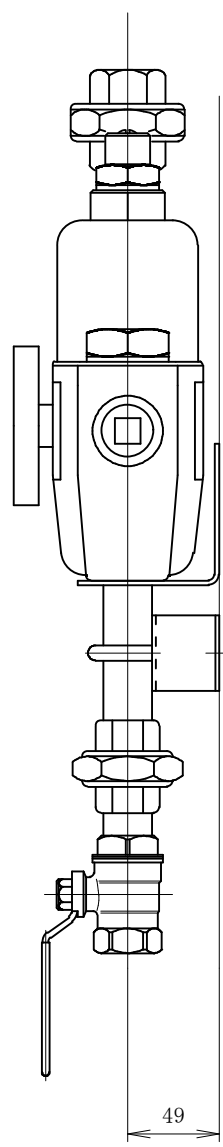

取付プレート穴位置 (S : 1 / 5)

4	ユニオン	3	SUS		
3	ボール弁	2	B s 他	R250-20A	
2	温度計	1	B s 他		緊急シャワー用サーモスタットミキシングバルブ
1	ミキシングバルブ	1	B C 他	EFX25	ナビゲーター EFX25U
符号	名称	数量	材質	備考	S ; 1 / 3 図番 08052-1